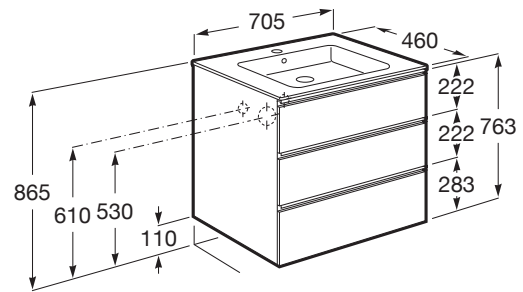

THE GAP

Unik (mueble base de tres cajones y lavabo central)

MEDIDAS

|          |        |
|----------|--------|
| Longitud | 705 mm |
| Anchura  | 460 mm |
| Altura   | 763 mm |

COLORES Y ACABADOS

PVPR (IVA INCLUIDO)

613,47 €

DIBUJOS TÉCNICOS

CARACTERÍSTICAS

UNIK - Conjunto de mueble base de tres cajones y lavabo en posición central. No incluye patas ni grifería.

Forma lavabo: Cuadrado

Instalación de la grifería: En el lavabo

Lavabo / Agujeros para grifería: 1 Agujero en el centro

Lavabo / Posición de la repisa: A ambos lados

Lavabo / Repisa integrada

Material / Lavabo: Porcelana

Material / Mueble base: Tablero de partículas

Medidas / Lavabo y mueble / Altura (mm): 763

Medidas / Lavabo y mueble / Anchura (mm): 460

Medidas / Lavabo y mueble / Longitud (mm): 705

Mueble base / Combinación de puertas y cajones: 3 Cajones

Mueble base / Estructura: Cajones

Mueble base / Separadores internos